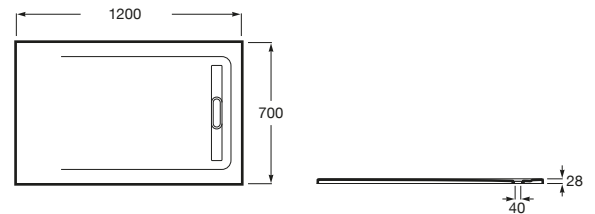

AQUOS

Base de duche extraplana em STONEX®

DIMENSÕES

Comprimento 1200 mm.

Largura 700 mm.

Altura 28 mm.

CORES E ACABAMENTOS

10 Branco

PRVP (SEM IVA)

342,00 €

DESENHOS TÉCNICOS

CARACTERÍSTICAS

Descarga incluída

Forma: Retangular

Material: STONEX®

Profundidade: Ultra plana (menos de 45 mm)