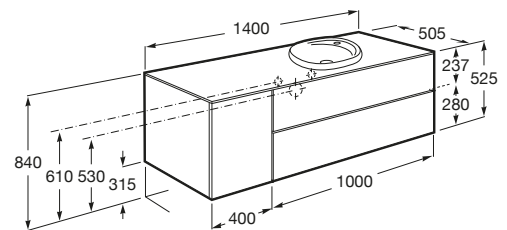

BEYOND

Móvel base para lavatório de encastrar à direita

DIMENSÕES

Comprimento 1400 mm.

Largura 505 mm.

Altura 525 mm.

CORES E ACABAMENTOS

402 Carvalho escuro  
citadino

PRVP (SEM IVA)

**1468,00 €**

DESENHOS TÉCNICOS

CARACTERÍSTICAS

Combinação de portas e gavetas: 1 Porta e 2 Gavetas

Estrutura do móvel: Combinação de portas e gavetas

Material: Aglomerado

Modular

Posição da torneira: No lavatório

Posição do lavatório: Direita

Sistema de abertura e encerramento: Pressionar para abrir

Tipo de instalação: Suspenso

Tipo de lavatório: Sobre o tampo

**COMPATÍVEL COM**

Lavatório de bancada p/  
encastrar FINECERAMIC®