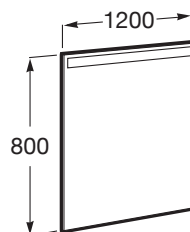

**EIDOS****Espelho com luz superior LED**

PRVP (SEM IVA)

**292,00 €****DESENHOS TÉCNICOS****CARACTERÍSTICAS**

Forma: Retangular

Iluminação: Integrado no espelho

Material da moldura: Vidro temperado

Número de luzes: 1

Orientação do espelho: Horizontal

Tipo de instalação: Suspenso

Tipo de luz: LED