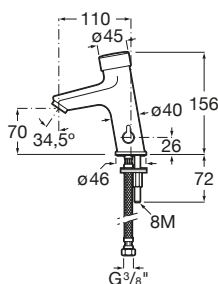

FLUENT

Misturadora temporizada de bancada para lavatório ECO cromada 2L/MIN

PRVP (SEM IVA)

228,00 €

DESENHOS TÉCNICOS

CARACTERÍSTICAS

- Acabamento: Cromado
- Anti-vandalismo
- Botão de abertura
- Caudal (l/min a 3 bares): 2
- Controlo da temperatura: Misturador mecânico
- Funciona com pressão baixa (inferior a 1 bar)
- Ligação de água: 3/8"
- Ligações de alimentação flexíveis incluídas
- Lugar de instalação: Lavatório
- Poupança de água e energia
- Regulador de caudal
- Tipo de instalação: De bancada
- Tipo de torneira: Misturador
- Tipo de torneira: Tecnologia temporizada