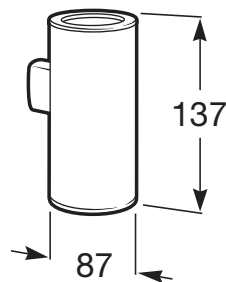

HOTEL'S 2.0

**Copo de parede**

PRVP (SEM IVA)

**29,80 €**

DESENHOS TÉCNICOS

**CARACTERÍSTICAS**

Acabamento: Brilho

Material: Metal