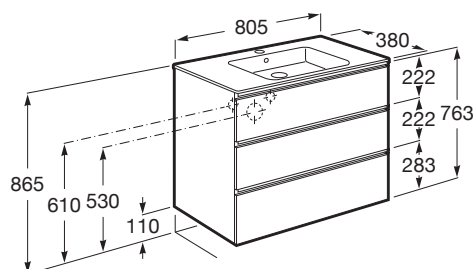

THE GAP

Unik compact, móvel de três gavetas e lavatório

DIMENSÕES

Comprimento 805 mm.

Largura 380 mm.

Altura 759 mm.

CORES E ACABAMENTOS

402 Carvalho escuro citadino

PRVP (SEM IVA)

**418,00 €**

DESENHOS TÉCNICOS

CARACTERÍSTICAS

Instalação da torneira: No lavatório

Lavatório / Orifícios para torneira: 1 Orifício no centro

Lavatório / Posição da prateleira: Em ambos os lados

Lavatório / Prateleira integrada

Material / Lavatório: Porcelana

Material / Móvel base: Aglomerado

Medidas / Lavatório e móvel / Altura (mm): 759

Medidas / Lavatório e móvel / Comprimento (mm): 805

Medidas / Lavatório e móvel / Largura (mm): 380