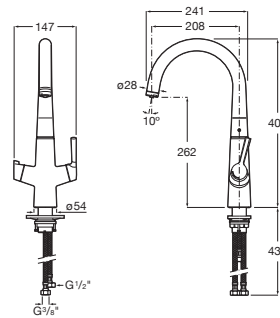

SYRA

Misturadora para cozinha de duas funções com água filtrada. Inclui cartucho para filtro da água.

PRVP (SEM IVA)

470,00 €

DESENHOS TÉCNICOS

CARACTERÍSTICAS

Acabamento: Cromado

Ligação de água: 3/8"

Ligações de alimentação flexíveis incluídas

Lugar de instalação: Lava-louça

Poupança de água e energia

Tipo de instalação: De bancada

Tipo de torneira: Monocomando

Evershine

INCLUI

Cartucho com filtro para
misturadora de cozinha
Syra-F