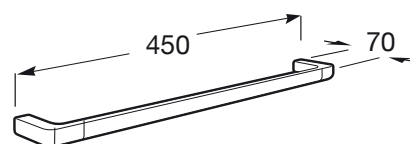

## DIMENSÕES

Comprimento 450 mm.

Largura 70 mm.

## CORES E ACABAMENTOS

01 Cromado

PRVP (SEM IVA)

**58,00 €****DESENHOS TÉCNICOS****CARACTERÍSTICAS**

Adequado para: Lavatório

Forma: Direito

Material: Metal

Tipo de instalação: Mural