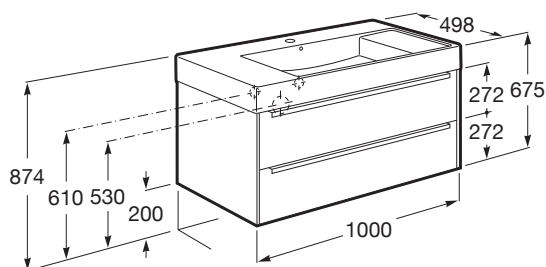

Lavatório / Posição da prateleira: Em ambos os lados

Lavatório / Prateleira integrada

Material / Lavatório: FINECERAMIC ®

Material / Móvel base: Aglomerado

Móvel base / Combinação de portas e gavetas: 2 Gavetas

Móvel base / Estrutura: Gavetas

Móvel base / Sistema de abertura e fecho: Gavetas com fecho automático suave

Sifão economizador de espaço incluído

Tipo de instalação: Suspenso, Suspenso com pés

INCLUI

SQUARE - Lavatório mural
com jogo de fixação