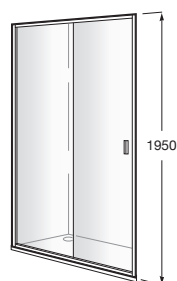

VICTORIA

L2-E - Divisória frontal para base de duche com uma porta de correr + um painel fixo

DIMENSÕES

Comprimento 1600 mm.

Altura 1950 mm.

CORES E ACABAMENTOS

12 Vidro transparente / Perfil prata brilho

PRVP (SEM IVA)

448,00 €

DESENHOS TÉCNICOS

CARACTERÍSTICAS

L2-E - Divisória frontal para base de duche com uma porta de correr + um painel fixo. Para instalar entre paredes ou com um painel lateral fixo LF. Vidro transparente e perfil em prata brilho. Compensação de 25 mm.

Adequado para: Base de duche

Comprimento máximo da instalação (mm): 1610

Comprimento mínimo da instalação (mm): 1560

Espessura do vidro (mm): 6

Tipo de portas: Portas de correr

COMPATÍVEL COM

LF - Divisória p/base de
Duche

Uma coleção de divisórias para duche com portas deslizantes baseada em linhas puras e simples. Com acabamento em vidro temperado transparente (6 mm de espessura) e perfis em prata brilho.

MANUAIS E DESENHOS TÉCNICOS