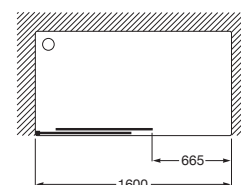

VICTORIA

L2-E - Divisória frontal para base de duche com uma porta de correr + um painel fixo

DIMENSÕES

Comprimento 1600 mm.

Altura 1950 mm.

CORES E ACABAMENTOS

12 Vidro transparente / Perfil prata brilho

PRVP (SEM IVA)

448,00 €

DESENHOS TÉCNICOS

CARACTERÍSTICAS

L2-E - Divisória frontal para base de duche com uma porta de correr + um painel fixo. Para instalar entre paredes ou com um painel lateral fixo LF. Vidro transparente e perfil em prata brilho. Compensação de 25 mm.

Adequado para: Base de duche

Comprimento máximo da instalação (mm): 1610

Comprimento mínimo da instalação (mm): 1560

Espessura do vidro (mm): 6

Tipo de portas: Portas de correr

COMPATÍVEL COM

LF - Divisória p/base de
Duche