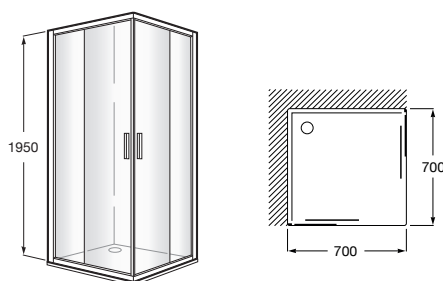

URA

**L2 - Divisória lateral para base de duche com uma porta de correr + um painel fixo**

DIMENSÕES

Comprimento 700 mm.

Altura 1950 mm.

CORES E ACABAMENTOS

PRVP (SEM IVA)

**237,00 €**

DESENHOS TÉCNICOS

CARACTERÍSTICAS

L2 - Divisória lateral para base de duche com uma porta de correr e um painel fixo. Para instalar com outra L2 formando uma divisória de ângulo reto (2L2). Vidro transparente e perfil em prata brilho. Compensação de 25 mm. Para criar uma divisória angular Ura 2L2, é preciso encomendar duas unidades de Ura L2. Possibilidade de combinação com a mesma referência ou com as divisórias Ura L2 compatíveis.

Adequado para: Base de duche

Comprimento máximo da instalação (mm): 690

Comprimento mínimo da instalação (mm): 665

Espessura do vidro (mm): 6

Tipo de portas: Portas de correr

MaxiClean