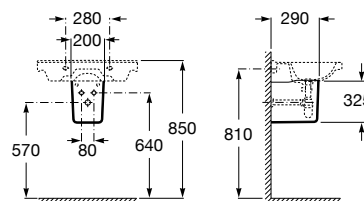

DEBBA

Semi-coluna

DIMENSÕES

Comprimento 200 mm.

Largura 290 mm.

Altura 325 mm.

CORES E ACABAMENTOS

00 Branco

PRVP (SEM IVA)

41,90 €

DESENHOS TÉCNICOS

CARACTERÍSTICAS

Conjunto de fixações: Incluído

Sistema de instalação: Molas de fixação

COMPATÍVEL COM

Lavatório com jogo de
fixação