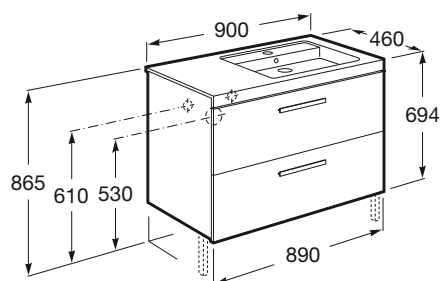

PRISMA

Unik (móvel com 2 gavetas e lavatório à direita)

DIMENSÕES

Comprimento 900 mm.

Largura 460 mm.

Altura 694 mm.

CORES E ACABAMENTOS

321 Fresno Estepa

PRVP (SEM IVA)

868,00 €

DESENHOS TÉCNICOS

CARACTERÍSTICAS

Conjunto de móvel base e lavatório para móvel com cuba à direita. Sifão poupa-espço incluído. Não inclui pés nem torneira.

Instalação da torneira: No lavatório

Lavatório / Orifícios para torneira: 1 Orifício no lado direito

Lavatório / Posição da prateleira: Direita

Lavatório / Prateleira integrada

Material / Lavatório: Porcelana

Material / Móvel base: Aglomerado, MDF, Melamina