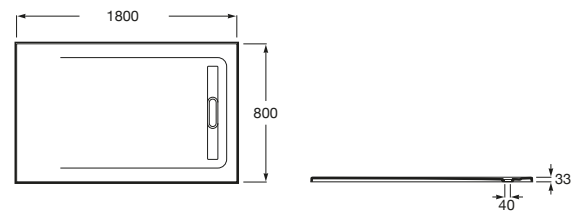

**AQUOS**

**Base de duche extraplana em STONEX®**

**DIMENSÕES**

Comprimento 1800 mm.

Largura 800 mm.

Altura 33 mm.

**CORES E ACABAMENTOS**

10 Branco

PRVP (SEM IVA)

**533,00 €**

**DESENHOS TÉCNICOS**

**CARACTERÍSTICAS**

Descarga incluída

Forma: Retangular

Material: STONEX®

Profundidade: Ultra plana (menos de 45 mm)