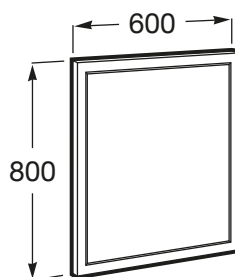

**ROMEA****Espelho**

DIMENSÕES

Largura 600 mm.

Altura 800 mm.

CORES E ACABAMENTOS

415 Branco

PRVP (SEM IVA)

91,50 €**DESENHOS TÉCNICOS****CARACTERÍSTICAS**

Forma: Quadrado

Material da moldura: Aglomerado

Orientação do espelho: Horizontal

Tipo de instalação: Suspenso

COMPATÍVEL COM

Unik (inclui unik romea de 2 gavetas e lavatório)

851581...

Aplique LED 8,6W

813092100

Romea

As linhas clássicas e formas delicadas resultam em móveis com um design romântico que tornam o seu espaço de banho mais acolhedor. Disponíveis nos comprimentos 60, 80 cm ou 1 metro e com espelho a condizer nos acabamentos em branco ou cinzento escuro mate.