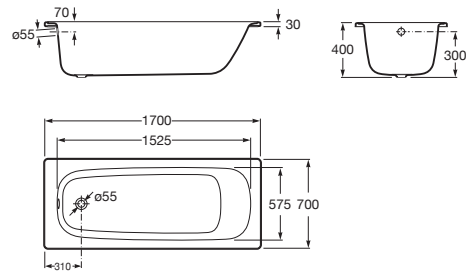

CONTESA

Banheira de aço retangular

DIMENSÕES

Comprimento 1700 mm.

Largura 700 mm.

Altura 400 mm.

CORES E ACABAMENTOS

00 Branco

PRVP (SEM IVA)

177,00 €

DESENHOS TÉCNICOS

CARACTERÍSTICAS

Altura interior (mm): 395

Capacidade (l): 183

Capacidade (pessoas): 1

Comprimento interior (mm): 1525

Descarga: Não incluído

Diâmetro de descarga (mm): 52

Estrutura de instalação: Sem estrutura

Forma: Retangular

Largura interior (mm): 575

Material: Aço

Tipo de instalação: Com painel frontal, De pousar

Espessura do aço

Espessura do aço: 2,4 mm

COMPATÍVEL COM

Painel frontal para banheira
de aço

259979..0

Painel frontal para banheira
de aço

259989..0

Contesa

Esta coleção é reconhecida pela sua feminilidade do seu design e pela sobriedade dos seus acabamentos.