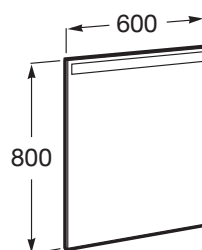

EIDOS**Espelho com luz superior LED**

PRVP (SEM IVA)

159,00 €**DESENHOS TÉCNICOS****CARACTERÍSTICAS**

Forma: Retangular

Iluminação: Integrado no espelho

Material da moldura: Vidro temperado

Número de luzes: 1

Orientação do espelho: Vertical

Tipo de instalação: Suspenso

Tipo de luz: LED