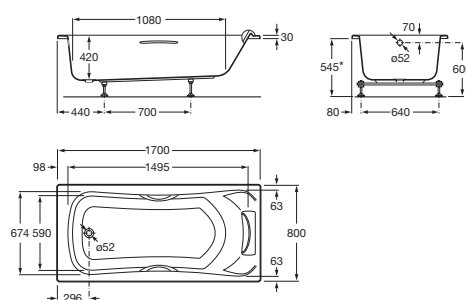

**BECOL**

**Banheira acrílica retangular com pegas**

**DIMENSÕES**

Comprimento 1700 mm.

Largura 800 mm.

Altura 420 mm.

**CORES E ACABAMENTOS**

00 Branco

PRVP (SEM IVA)

**594,00 €**

**DESENHOS TÉCNICOS**

**CARACTERÍSTICAS**

Altura interior (mm): 420

Apoio cabeças incluído: 1

Capacidade (l): 225

Capacidade (pessoas): 1

Comprimento interior (mm): 1495

Descarga: Não incluído

Estrutura de instalação: Com pés

Forma: Retangular

Isolamento térmico

Largura interior (mm): 590

Material: Acrílico

Pegas incluídas: 2

Peso (Kg): 25

Tipo de instalação: Com painel em L à direita, Com painel em L à esquerda, Com painel frontal, De pousar