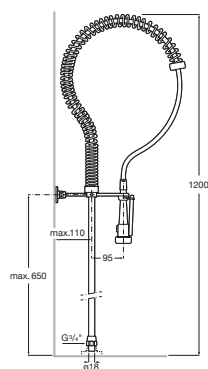

INSTANT

Torneira industrial para Lava-Louça com uma saída

PRVP (SEM IVA)

367,00 €

DESENHOS TÉCNICOS

**CARACTERÍSTICAS**

Acabamento: Cromado

Lugar de instalação: Lava-louça

Tipo de instalação: Mural

COMPATÍVEL COM

Misturadora para torneira industrial

5A8064C00

Adaptador para torneira industrial de Lava-Louça

5A8764C00

Instant

Linha de torneiras temporizadas com um design simples e muito actual. Esta coleção representa uma ótima solução para espaços públicos, indicado para todo o tipo de lavatórios.