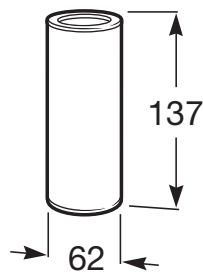

**HOTEL'S 2.0****Copo**

PRVP (SEM IVA)

**28,20 €****DESENHOS TÉCNICOS****CARACTERÍSTICAS**

Acabamento: Brilho

Material: Metal

Recomendado para espaços públicos

Tipo de instalação: Sobre o tampo