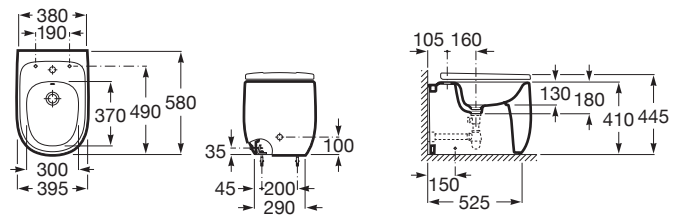

BEYOND

Bide btw com furos para tampo

DIMENSÕES

Comprimento 395 mm.

Largura 580 mm.

Altura 410 mm.

CORES E ACABAMENTOS

00 Branco

PRVP (SEM IVA)

494,00 €

DESENHOS TÉCNICOS

CARACTERÍSTICAS

Conjunto de fixações: Incluído

Encostado à parede

Orifício para torneiras: 1 Orifício

Tipo de instalação: De pé