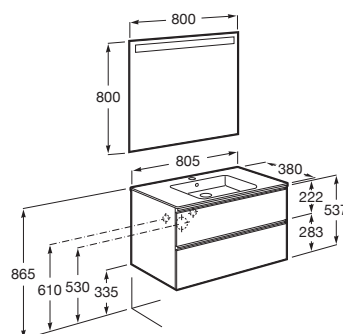

THE GAP

Pack compacto, móvel de duas gavetas, lavatório e espelho com luz LED

DIMENSÕES

Comprimento 805 mm.

Largura 380 mm.

Altura 537 mm.

CORES E ACABAMENTOS

402 Carvalho escuro
citadino

PRVP (SEM IVA)

443,00 €

DESENHOS TÉCNICOS

CARACTERÍSTICAS

Espelho / Iluminação: Integrada no espelho
Espelho / Número de luzes: 1
Espelho / Tipo de luz: LED
Espelho / Índice de proteção de luz: IP 44
Instalação da torneira: No lavatório
Lavatório / Orifícios para torneira: 1 Orifício no centro
Lavatório / Posição da prateleira: Em ambos os lados
Lavatório / Prateleira integrada
Material / Lavatório: Porcelana
Material / Moldura do espelho: Alumínio, Vidro temperado
Material / Móvel base: Aglomerado
Medidas / Espelho / Altura (mm): 800
Medidas / Espelho / Comprimento (mm): 800
Medidas / Lavatório e móvel / Altura (mm): 537
Medidas / Lavatório e móvel / Comprimento (mm): 805
Medidas / Lavatório e móvel / Largura (mm): 380
Móvel base / Combinação de portas e gavetas: 2 Gavetas
Móvel base / Estrutura: Gavetas
Móvel base / Separadores internos
Móvel base / Sistema de abertura e fecho: Gavetas com fecho suave
Móvel base / Tipo de porta: De correr
Posição do lavatório: Centro
Tipo de instalação: Suspenso, Suspenso com pés