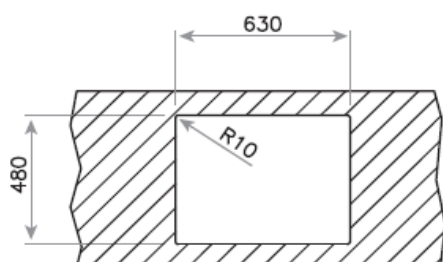

Desenho Técnico

Cor

Inox

Código

10119090

EAN

8421152032558

Acessórios recomendados

Tábua corte vidro branco (1)	opcional	Código 100206
Cesto inox universal (2)	opcional	Código 40199072

1

2