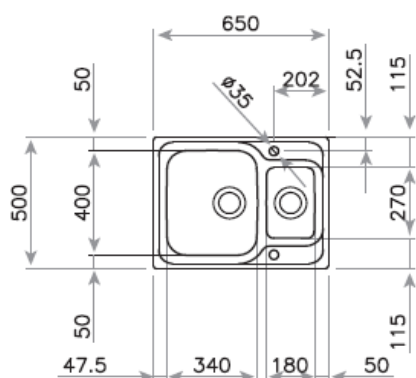

### Lava-louças de encastre

- Lava-louças de uma bacia e uma bacia auxiliar
- Aço inoxidável 18/10
- Válvula de 3 ½ "
- Chapa de grande espessura
- Profundidade das bacias: 190 e 135 mm
- Reversível (sem furação): opção de ter o escorredor à direita ou à esquerda
- Móveis de 60 cm
- Com sifão e ligações

## Desenho Técnico