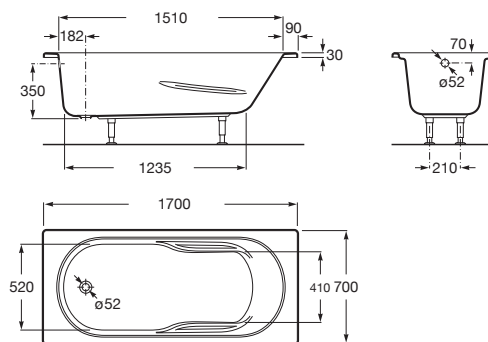

GENOVA

Banheira acrílica retangular com hidromassagem Basic

DIMENSÕES

Comprimento 1700 mm.

Largura 700 mm.

Altura 400 mm.

CORES E ACABAMENTOS

00 Branco

PRVP (SEM IVA)

927,00 €

CARACTERÍSTICAS

Altura interior (mm): 400

Apoio de braços integrado

Capacidade (pessoas): 1

Comprimento interior (mm): 1235

Descarga: Não incluído

Estrutura de instalação: Com pés

Forma: Retangular

Injetores de água: 4

Injetores laterais: 4

Largura interior (mm): 520

Material: Acrílico

Sistema de hidromassagem: Basic

Tipo de controlo: Pulsador pneumático

Tipo de instalação: Com painel em L à direita, Com painel em L à esquerda, Com painel frontal, De pousar

Tipo de massagem de água: Contínuo

DESENHOS TÉCNICOS

COMPATÍVEL COM

Painel em L para banheira
acrílica