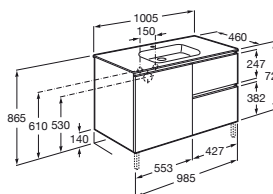

ANIMA

Unik (móvel e lavatório)

DIMENSÕES

Comprimento 1000 mm.

Largura 460 mm.

Altura 724 mm.

CORES E ACABAMENTOS

806 Branco Brilho

PRVP (SEM IVA)

527,00 €

DESENHOS TÉCNICOS

CARACTERÍSTICAS

Conjunto de móvel base e lavatório para móvel. Sifão poupa-espaço incluído. Não inclui pés nem torneira.

Instalação da torneira: No lavatório

Lavatório / Orifícios para torneira: 1 Orifício no centro

Lavatório / Posição da prateleira: Em ambos os lados

Lavatório / Prateleira integrada

Material / Lavatório: Porcelana

Material / Móvel base: Aglomerado

Medidas / Lavatório e móvel / Altura (mm): 724

Medidas / Lavatório e móvel / Comprimento (mm): 1000

Medidas / Lavatório e móvel / Largura (mm): 460

Móvel base / Combinação de portas e gavetas: 1 Porta e 2 Gavetas

Móvel base / Estantes com altura regulável

Móvel base / Estantes internas: 1

Móvel base / Estrutura: Combinação de portas e gavetas

Móvel base / Sistema de abertura e fecho: Gavetas com fecho suave,

Portas com fecho suave

Móvel base / Tipo de porta: Batente

Recomendado para espaços reduzidos

Sifão economizador de espaço incluído

Tipo de instalação: Suspenso, Suspenso com pés