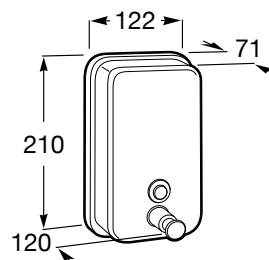

PUBLIC**Dispensador de sabão com botão de pressão de 1,25 litros****DIMENSÕES**

Comprimento 122 mm.

Largura 120 mm.

Altura 210 mm.

CORES E ACABAMENTOS

01 Brilho

PRVP (SEM IVA)

43,50 €**DESENHOS TÉCNICOS****CARACTERÍSTICAS**

Capacidade (l): 1,25

Material: Aço inox

Tipo de instalação: Mural

Public

Concebida para uso em áreas com alto volume de tráfego, como hospitais, shoppings, estabelecimentos hoteleiros ou centros acadêmicos, a gama de acessórios para espaços públicos Roca combina resistência, segurança e funcionalidade numa ampla gama de propostas. Especificamente projetados para uso intensivo, todos os produtos da coleção Public são feitos de materiais altamente duráveis e projetados para facilitar o trabalho do pessoal de manutenção e limpeza.