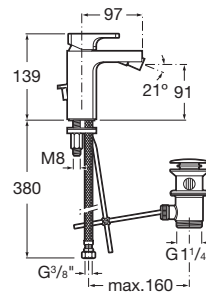

DESENHOS TÉCNICOS

CARACTERÍSTICAS

Misturadora monocomando para bidé com válvula automática e ligações de alimentação flexíveis.

Acabamento: Cromado

Caudal (l/min a 3 bares): 8

Descarga automática

Ligações de alimentação flexíveis incluídas

Lugar de instalação: Bidé

Tipo de cartucho: Cerâmico

Tipo de descarga: Descarga automática

Tipo de instalação: De bancada

Tipo de torneira: Monocomando

Evershine

SoftTurn®