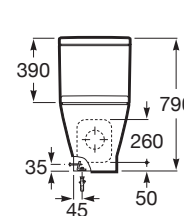

THE GAP

SQUARE - Sanita de tanque baixo BTW com jogo de fixação e saída dual

DIMENSÕES

Comprimento 365 mm.

Largura 600 mm.

Altura 790 mm.

CORES E ACABAMENTOS

00 Branco

PRVP (SEM IVA)

133,00 €

DESENHOS TÉCNICOS

CARACTERÍSTICAS

Sanita de tanque baixo compacta encostada à parede com saída dual.

Conjunto de fixações: Incluído

Encostado à parede

Forma: Quadrado

Sanita compacta

Sistema de descarga: Arraste

Tipo de instalação: De pé

Tipo de saída: Dual (vario)

COMPATÍVEL COM

Tanque com tampa e mecanismo de pulsador duplo, 4,5/3 litros com alimentação inferior

341470..L

SQUARE - Tanque com tampa e mecanismo de pulsador duplo 4,5/3 litros com alimentação lateral

341471..0

SQUARE - Assento e tampo de queda amortecida

801732..4

SQUARE - Assento e tampo

801730..4

The Gap

As formas puras são deixadas para trás, enquanto as formas em trapézio e os ângulos invertidos triunfam numa coleção que é fácil de combinar, independentemente do estilo ou tamanho do espaço de banho.