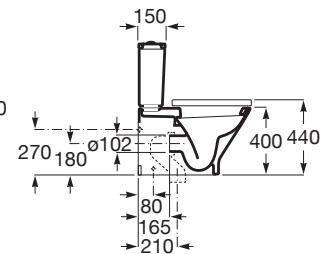

THE GAP

SQUARE - Sanita de tanque baixo BTW com jogo de fixação e saída dual

DIMENSÕES

Comprimento 365 mm.

Largura 600 mm.

Altura 790 mm.

CORES E ACABAMENTOS

00 Branco

PRVP (SEM IVA)

133,00 €

DESENHOS TÉCNICOS

CARACTERÍSTICAS

Sanita de tanque baixo compacta encostada à parede com saída dual.

Conjunto de fixações: Incluído

Encostado à parede

Forma: Quadrado

Sanita compacta

Sistema de descarga: Arraste

Tipo de instalação: De pé

Tipo de saída: Dual (vario)

COMPATÍVEL COM

Tanque com tampa e mecanismo de pulsador duplo, 4,5/3 litros com alimentação inferior

341470..L

SQUARE - Tanque com tampa e mecanismo de pulsador duplo 4,5/3 litros com alimentação lateral

341471..0

SQUARE - Assento e tampo de queda amortecida

801732..4

SQUARE - Assento e tampo

801730..4

The Gap

As formas puras são deixadas para trás, enquanto as formas em trapézio e os ângulos invertidos triunfam numa coleção que é fácil de combinar, independentemente do estilo ou tamanho do espaço de banho.