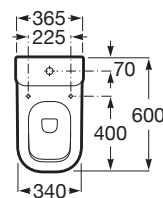

THE GAP

SQUARE - Sanita de tanque baixo BTW com jogo de fixação e saída dual

DIMENSÕES

Comprimento 365 mm.

Largura 600 mm.

Altura 790 mm.

CORES E ACABAMENTOS

00 Branco

PRVP (SEM IVA)

133,00 €

DESENHOS TÉCNICOS

CARACTERÍSTICAS

Sanita de tanque baixo compacta encostada à parede com saída dual.

Conjunto de fixações: Incluído

Encostado à parede

Forma: Quadrado

Sanita compacta

Sistema de descarga: Arraste

Tipo de instalação: De pé

Tipo de saída: Dual (vario)

COMPATÍVEL COM

Tanque com tampa e mecanismo de pulsador duplo, 4,5/3 litros com alimentação inferior

341470..L