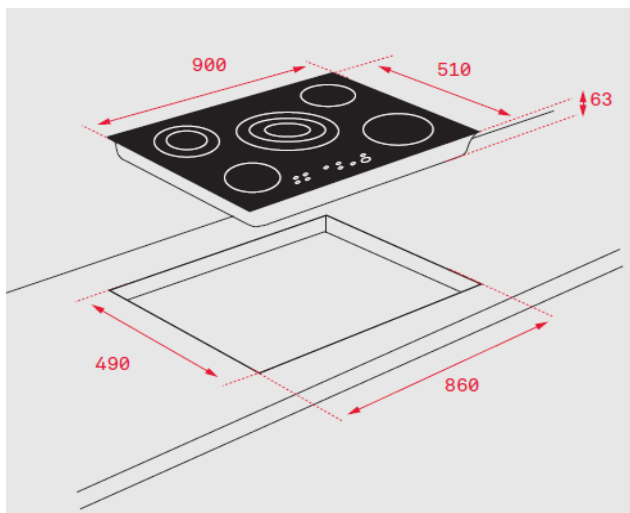

Características

Placa vitrocerâmica

- Painel Touch Control
- Programador do tempo de cozinhado
- 5 zonas de cozinhado (Ø 145 mm + Ø 160 mm + Ø 180 mm + Ø 120/180 mm + Ø 145/210/270 mm)
- Função golpe de ebulição
- Função STOP & GO
- Função cronómetro com avisador acústico
- Potência máxima total: 8.900 W

Desenho encastre

Cor

Código

EAN

Vidro biselado

130288

8421152086308

Dados Técnicos