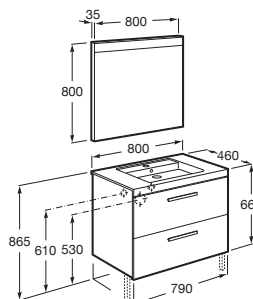

PRISMA

Pack (móvel com 2 gavetas, lavatório e um espelho LED)

DIMENSÕES

Comprimento 800 mm.

Largura 460 mm.

Altura 667 mm.

CORES E ACABAMENTOS

321 Fresno Estepa

PRVP (SEM IVA)

1023,00 €

DESENHOS TÉCNICOS

CARACTERÍSTICAS

Conjunto de móvel base, lavatório para móvel e espelho Prisma Basic com luz LED integrada na parte superior. Sifão poupa-espço incluído. Não inclui pés nem torneira.

Material / Lavatório: Porcelana

Material / Moldura do espelho: Alumínio

Material / Móvel base: Aglomerado, MDF, Melamina

Medidas / Espelho / Altura (mm): 800

Medidas / Espelho / Comprimento (mm): 800

Medidas / Espelho / Largura (mm): 35