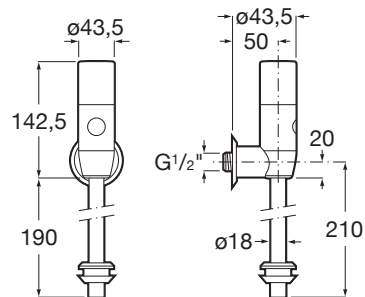

SENTRONIC

Valvula de descarga urinol

PRVP (SEM IVA)

377,00 €

DESENHOS TÉCNICOS

CARACTERÍSTICAS

Acabamento: Cromado

Alimentação: Pilhas

Lugar de instalação: Urinol

Poupança de água e energia

Tecnologia eletrónica

Tipo de instalação: Mural

Tipo de torneira: Tecnologia eletrónica

Tubo de descarga: Direito