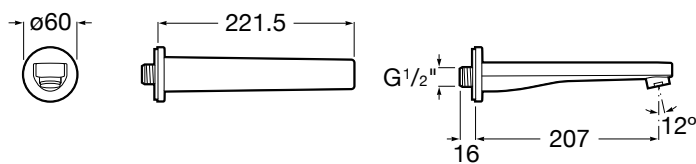

L90

SQUARE cano exterior de parede para banheira
preto titânio

PRVP (SEM IVA)

141,00 €

DESENHOS TÉCNICOS

CARACTERÍSTICAS

Lugar de instalação: Banheira

Número de vias: 1