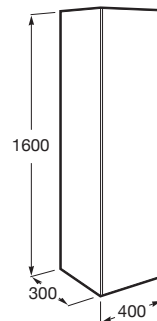

## DIMENSÕES

Comprimento 400 mm.

Largura 300 mm.

Altura 1600 mm.

PRVP (SEM IVA)

**923,00 €**

## DESENHOS TÉCNICOS