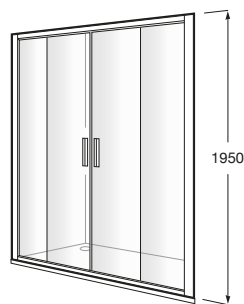

URA

L4-E - Divisória frontal para base de duche com duas portas de correr + dois painéis fixos

DIMENSÕES

Comprimento 1600 mm.

Altura 1950 mm.

CORES E ACABAMENTOS

PRVP (SEM IVA)

530,00 €

DESENHOS TÉCNICOS

CARACTERÍSTICAS

L4-E - Divisória frontal para base de duche com duas portas de correr + dois painéis fixos. Para instalar entre paredes ou com um painel lateral fixo LF. Vidro transparente e perfil em prata brilho. Compensação de 25 mm.

Adequado para: Base de duche

Comprimento máximo da instalação (mm): 1610

Comprimento mínimo da instalação (mm): 1560

Espessura do vidro (mm): 6

Tipo de portas: Portas de correr

MaxiClean

COMPATÍVEL COM

Divisória Base Duche LF-C