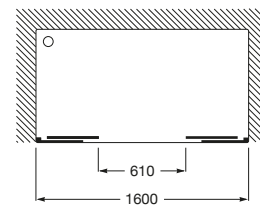

URA

L4-E - Divisória frontal para base de duche com duas portas de correr + dois painéis fixos

DIMENSÕES

Comprimento 1600 mm.

Altura 1950 mm.

CORES E ACABAMENTOS

PRVP (SEM IVA)

530,00 €

DESENHOS TÉCNICOS

CARACTERÍSTICAS

L4-E - Divisória frontal para base de duche com duas portas de correr + dois painéis fixos. Para instalar entre paredes ou com um painel lateral fixo LF. Vidro transparente e perfil em prata brilho. Compensação de 25 mm.

Adequado para: Base de duche

Comprimento máximo da instalação (mm): 1610

Comprimento mínimo da instalação (mm): 1560

Espessura do vidro (mm): 6

Tipo de portas: Portas de correr

MaxiClean

COMPATÍVEL COM

Divisória Base Duche LF-C