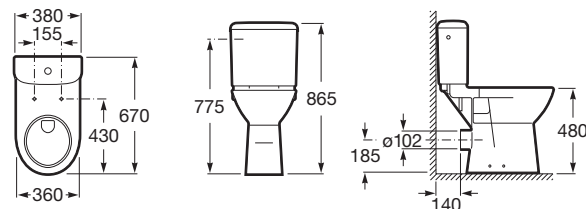

ACCESS

Tanque com tampa e mecanismo de pulsador duplo 6/3 litros com alimentação inferior

DIMENSÕES

Comprimento 380 mm.

Largura 170 mm.

Altura 365 mm.

CORES E ACABAMENTOS

00 Branco

PRVP (SEM IVA)

127,00 €

DESENHOS TÉCNICOS

CARACTERÍSTICAS

Tanque de descarga dupla 6/3L com alimentação inferior para a sanita. Inclui sistema de fixação, mecanismo de alimentação e mecanismo de descarga.

Posição da entrada de água: Inferior esquerdo

Tipo de descarga

Tipo de descarga: Descarga dupla 3/6 litros

COMPATÍVEL COM

Sanita com saída ao chão

342237..0

Access

Coleção dirigida a pessoas com problemas de mobilidade que procuram soluções ergonómicas, versáteis e sofisticadas para o espaço de banho. Qualidade, funcionalidade e design ao serviço do bem-estar e conforto para todas as necessidades.