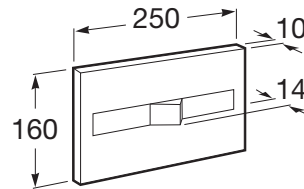

IN-WALL

PL2 SINGLE - Placa de acionamento com descarga única

DIMENSÕES

Comprimento 250 mm.

Altura 160 mm.

CORES E ACABAMENTOS

0 Branco

PRVP (SEM IVA)

67,70 €

DESENHOS TÉCNICOS

CARACTERÍSTICAS

Placa de acionamento com descarga única. Ativação frontal.

Número de botões: 1

Recomendado para espaços públicos

COMPATÍVEL COM

Tanque de encastrar com
instalação por baixo da
janela