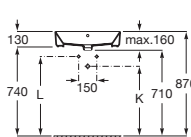

**THE GAP**

**ROUND - Lavatório sobre a bancada**

**DIMENSÕES**

Comprimento 550 mm.

Largura 390 mm.

Altura 130 mm.

PRVP (SEM IVA)

**137,00 €**

**CORES E ACABAMENTOS**

00 Branco

**CARACTERÍSTICAS**

Comprimento da cuba (mm): 530

Forma: Redonda

Largura da cuba (mm): 370

Material: Porcelana

Orifício para torneiras: Sem Orifícios

Posição da cuba: Central

Profundidade da cuba (mm): 110

Tipo de instalação: Sobre o móvel

**DESENHOS TÉCNICOS**

Trap	K	L
Totem	530	610
Minimal	610	640