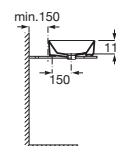

**THE GAP**

**ROUND - Lavatório sobre a bancada**

**DIMENSÕES**

Comprimento 550 mm.

Largura 390 mm.

Altura 130 mm.

PRVP (SEM IVA)

**137,00 €**

**CORES E ACABAMENTOS**

00 Branco

**CARACTERÍSTICAS**

Comprimento da cuba (mm): 530

Forma: Redonda

Largura da cuba (mm): 370

Material: Porcelana

Orifício para torneiras: Sem Orifícios

Posição da cuba: Central

Profundidade da cuba (mm): 110

Tipo de instalação: Sobre o móvel

**DESENHOS TÉCNICOS**

Trap	K	L
Totem	530	610
Minimal	610	640