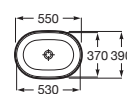

DESENHOS TÉCNICOS

Trap	K	L
Totem	530	610
Minimal	610	640