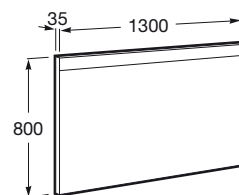

**PRISMA**

**Espelho com anti-embaciamento e luz inferior**

PRVP (SEM IVA)

**617,00 €**

**DESENHOS TÉCNICOS**

**CARACTERÍSTICAS**

Forma: Retangular

Iluminação: Integrado no espelho

Material da moldura: Alumínio

Orientação do espelho: Horizontal

Posição da luz ambiente: Inferior

Potência da luz (W): 12

Tipo de instalação: Suspenso

Tipo de luz: LED

Tipo de luz ambiente: LED

Índice de proteção da luz: IP 44