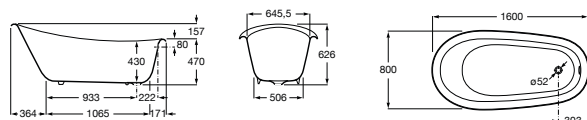

CARMEN

Banheira ferro fundido Branco

DIMENSÕES

Comprimento 1600 mm.

Largura 800 mm.

Altura 626 mm.

CORES E ACABAMENTOS

00 Branco

PRVP (SEM IVA)

2294,00 €

DESENHOS TÉCNICOS

CARACTERÍSTICAS

Acabamento exterior: Branco

Capacidade (l): 190

Capacidade (pessoas): 1

Descarga: Não incluído