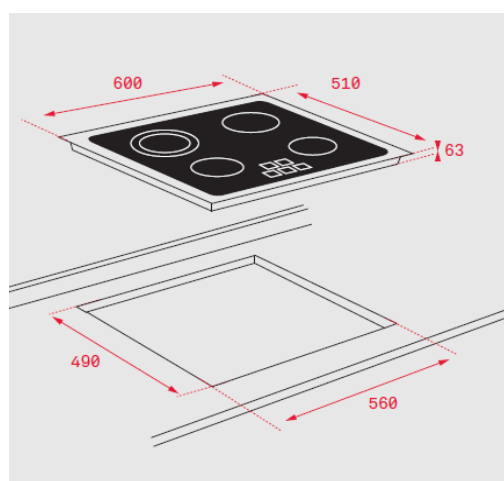

Características

Placa vitrocerâmica

- Painel Touch Control
- Programador do tempo de cozinhado
- 4 zonas de cozinhado (Ø 145 mm + Ø 145 mm + Ø 180 mm + Ø 180/210 mm)
- Função golpe de ebulição
- Função cronómetro com avisador acústico
- Potência máxima total: 6.200 W

Medidas exteriores

(P) 510 mm (L) 600 mm (TZ)

(P) 515 mm (L) 605 mm (TT)

Desenho encastre

TZ 6420

TT 6420

SISTEMA FAST CLICK

O novo sistema de instalação Fast-Click permite fixar as nossas placas de indução e vitrocerâmicas standard de um modo rápido, num só clique.

Cor	Código	EAN
Vidro PRO c/ biselado frontal (TZ)	40239020	8421152148174
Vidro PRO c/ aro metálico slim (TT)	40239021	8421152148181

Dados Técnicos

Potência máxima total (W)	6.200
Indicadores de calor residual	Sim
Bloqueio de segurança	Sim
Desligar automático de segurança	Sim
Segurança por termopar	-