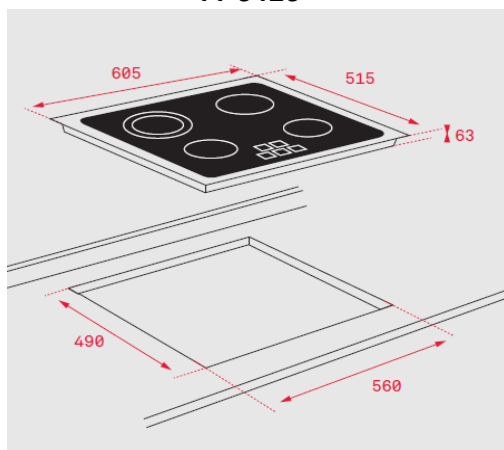

Características

Placa vitrocerâmica

- Painel Touch Control
- Programador do tempo de cozinhado
- 4 zonas de cozinhado (Ø 145 mm + Ø 145 mm + Ø 180 mm + Ø 180/210 mm)
- Função golpe de ebulição
- Função cronómetro com avisador acústico
- Potência máxima total: 6.200 W

Medidas exteriores

(P) 510 mm (L) 600 mm (TZ)

(P) 515 mm (L) 605 mm (TT)

Desenho encastre

TZ 6420

TT 6420

SISTEMA FAST CLICK

O novo sistema de instalação Fast-Click permite fixar as nossas placas de indução e vitrocerâmicas standard de um modo rápido, num só clique.