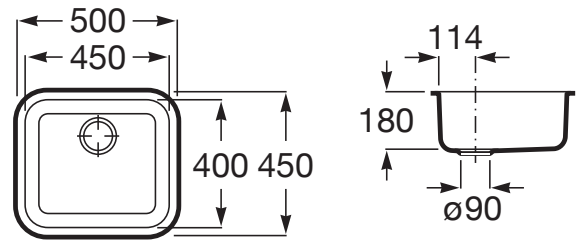

PORTO

Lava-louça de 1 cuba em aço inoxidável

PRVP (SEM IVA)

131,00 €

DESENHOS TÉCNICOS

CARACTERÍSTICAS

Lava-louça de 1 cuba em aço inoxidável com valvula 3½" e ralo.

Comprimento da cuba (mm): 500

Forma: Quadrado

Largura da cuba (mm): 450

Material: Aço inox

Número de cubas: 1

Profundidade da cuba (mm): 180

Tipo de instalação: Bancada

INCLUI

Pack (lava-louças de uma cuba Porto e misturadora monocomando Mencia)

870RD045M

Porto

Porto caracteriza-se por ter uma superfície sem porosidade e de cantos redondos, que facilitam a limpeza.