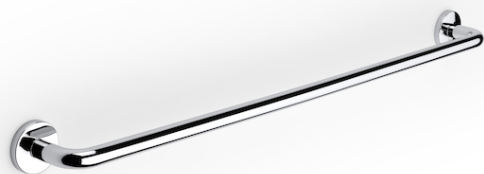

HOTEL'S 2.0

Toalheiro de lavatório

PRVP (SEM IVA)

43,00 €

DESENHOS TÉCNICOS

CARACTERÍSTICAS

Acabamento: Brilho

Adequado para: Lavatório

Material: Metal

Recomendado para espaços públicos

Tipo de instalação: Mural

Anti-vandalismo

## Hotel's 2.0

A aliança da simplicidade, estilo e funcionalidade. Esta coleção está desenhada para se adaptar a qualquer espaço e necessidade. Inspirada nas formas minimalistas, caracteriza-se pela sua grande versatilidade. Uma solução pensada para os pequenos e grandes projetos de design, tanto em espaços públicos como em espaços privados.