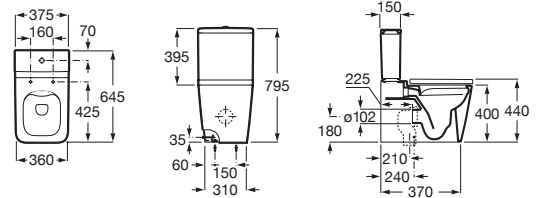

**INSPIRA**

**SQUARE - Sanita rimless**

**DIMENSÕES**

Comprimento 375 mm.

Largura 645 mm.

Altura 794 mm.

**CORES E ACABAMENTOS**

00 Branco

PRVP (SEM IVA)

**319,00 €**

**DESENHOS TÉCNICOS**

**CARACTERÍSTICAS**

Conjunto de fixações: Incluído

Encostado à parede

Forma: Quadrado

Manguito de evacuação incluído

Peso KG: 37

Rimless

Sistema de descarga: Arraste

Tipo de arco: Fechada

Tipo de instalação: De pé

Tipo de saída: Dual (vario)