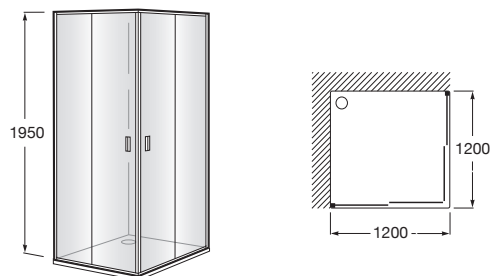

VICTORIA

L2 - Divisória lateral para base de duche com uma porta de correr + um painel fixo

DIMENSÕES

Comprimento 1200 mm.

Altura 1950 mm.

CORES E ACABAMENTOS

12 Vidro transparente / Perfil prata brilho

PRVP (SEM IVA)

212,00 €

DESENHOS TÉCNICOS

CARACTERÍSTICAS

L2 - Divisória lateral para base de duche com uma porta de correr + um painel fixo. Para instalar com outra L2 formando uma divisória de ângulo reto (2L2). Vidro transparente e perfil em prata brilho. Compensação de 50 mm. Tratamento MaxiClean incluído. Para criar uma divisória angular Victoria 2L2, é preciso encomendar duas unidades de Victoria L2. Possibilidade de combinação com a mesma referência ou com as divisórias Victoria L2 compatíveis.

Adequado para: Base de duche

Comprimento máximo da instalação (mm): 1190

Comprimento mínimo da instalação (mm): 1165

Espessura do vidro (mm): 6

Tipo de portas: Portas de correr

COMPATÍVEL COM

L2 - Divisória lateral para base de duche com uma porta de correr + um painel fixo

M188075..

L2 - Divisória lateral para base de duche com uma porta de correr + um painel fixo

M188070..

Victoria

Uma coleção de divisórias para duche com portas deslizantes baseada em linhas puras e simples. Com acabamento em vidro temperado transparente (6 mm de espessura) e perfis em prata brilho.