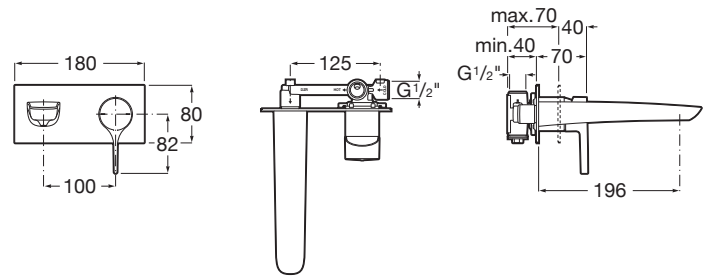

Limitador de caudal

Lugar de instalação: Lavatório

Tipo de cartucho: Cerâmico

Tipo de descarga: Esgoto não incluído

Tipo de instalação: Encastrado

Tipo de torneira: Monocomando

Evershine

SoftTurn®

COMPATÍVEL COM

Kit universal para
misturadoras de parede

525220603

Insignia

De contornos suaves, extraordinária elegância e personalidade, o seu manípulo lateral estilizado faz a diferença numa solução moderna de torneiras monocomando, ideal para espaços de banho com vocação urbana.