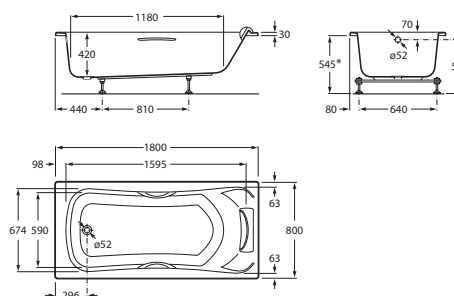

**BECOOOL**

**Banheira acrílica retangular com hidromassagem Total e jogo de descarga**

**DIMENSÕES**

Comprimento 1800 mm.

Largura 800 mm.

Altura 420 mm.

**CORES E ACABAMENTOS**

00 Branco

PRVP (SEM IVA)

**4558,00 €**

**DESENHOS TÉCNICOS**

**CARACTERÍSTICAS**

Altura interior (mm): 420

Apoio cabeças incluído: 1

Capacidade (l): 240

Capacidade (pessoas): 1

Comprimento interior (mm): 1595

Descarga: Incluído

Estrutura de instalação: Com estrutura (instalada)

Forma: Retangular

Injetores de água: 12

Injetores de água: 10

Isolamento térmico

Largura interior (mm): 590

Material: Acrílico

Pegas incluídas: 2

Sistema de hidromassagem: Total

Tipo de controlo: Controle digital fixo

Tipo de fundo anti-derrapante: Adicionado

Tipo de instalação: Com painel em L à direita, Com painel em L à