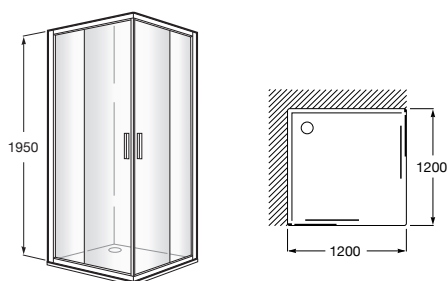

URA

L2 - Divisória lateral para base de duche com uma porta de correr + um painel fixo

DIMENSÕES

Comprimento 1200 mm.

Altura 1950 mm.

CORES E ACABAMENTOS

PRVP (SEM IVA)

282,00 €

DESENHOS TÉCNICOS

CARACTERÍSTICAS

L2 - Divisória lateral para base de duche com uma porta de correr e um painel fixo. Para instalar com outra L2 formando uma divisória de ângulo reto (2L2). Vidro transparente e perfil em prata brilho. Compensação de 25 mm. Para criar uma divisória angular Ura 2L2, é preciso encomendar duas unidades de Ura L2. Possibilidade de combinação com a mesma referência ou com as divisórias Ura L2 compatíveis.

Adequado para: Base de duche

Comprimento máximo da instalação (mm): 1190

Comprimento mínimo da instalação (mm): 1165

Espessura do vidro (mm): 6

Tipo de portas: Portas de correr

MaxiClean

COMPATÍVEL COM

L2 - Divisória lateral para base de duche com uma porta de correr + um painel fixo

M165075...

L2 - Divisória lateral para base de duche com uma porta de correr + um painel fixo

M165070...

Ura

Coleção de portas de correr com 6 mm de espessura de vidro temperado com um prático puxador que facilita a abertura e fechamento da divisória. De fácil instalação, com parafusos ou adesivo.