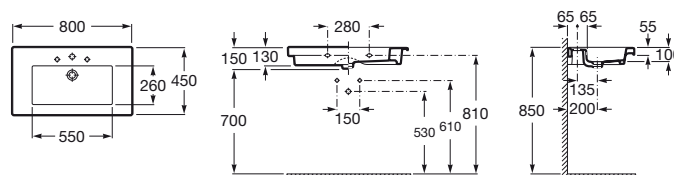

PRISMA

Lavatório mural ou sobre o móvel

DIMENSÕES

Comprimento 800 mm.

Largura 450 mm.

Altura 130 mm.

CORES E ACABAMENTOS

00 Branco

PRVP (SEM IVA)

258,00 €

DESENHOS TÉCNICOS

CARACTERÍSTICAS

Lavatório de porcelana suspenso ou sobre o móvel. Não inclui torneira.

Conjunto de fixações: Incluído

Forma: Quadrado

Material: Porcelana

Orifício para torneiras: 1 Orifício insinuado, 1 Orifício, 1 Orifício insinuado

Posição da cuba: Central

Tipo de instalação: De bancada, Suspenso

COMPATÍVEL COM

Estrutura com toalheiro e prateleira

856747001