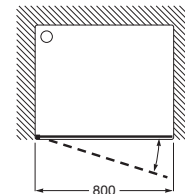

URA

PE - Divisória p/base de Duche

DIMENSÕES

Comprimento 800 mm.

Altura 1950 mm.

CORES E ACABAMENTOS

12M

Vidro transparente com Maxiclean / Perfil prata brilho

PRVP (SEM IVA)

382,00 €

DESENHOS TÉCNICOS

CARACTERÍSTICAS

PE - Divisória frontal para base de duche com uma porta de bater. Para instalar entre paredes ou com um painel lateral fixo LF. Vidro transparente e perfil em prata brilho. Compensação de 25 mm.

Adequado para: Base de duche

Comprimento máximo da instalação (mm): 815

Comprimento mínimo da instalação (mm): 765

Espessura do vidro (mm): 6

Tipo de portas: Portas batentes 90°

MaxiClean

COMPATÍVEL COM

LF - Divisória p/base de
Duche