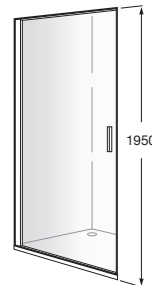

URA

PE - Divisória p/base de Duche

DIMENSÕES

Comprimento 800 mm.

Altura 1950 mm.

CORES E ACABAMENTOS

12M

Vidro transparente com Maxiclean / Perfil prata brilho

PRVP (SEM IVA)

382,00 €

DESENHOS TÉCNICOS

CARACTERÍSTICAS

PE - Divisória frontal para base de duche com uma porta de bater. Para instalar entre paredes ou com um painel lateral fixo LF. Vidro transparente e perfil em prata brilho. Compensação de 25 mm.

Adequado para: Base de duche

Comprimento máximo da instalação (mm): 815

Comprimento mínimo da instalação (mm): 765

Espessura do vidro (mm): 6

Tipo de portas: Portas batentes 90°

MaxiClean

COMPATÍVEL COM

LF - Divisória p/base de
Duche