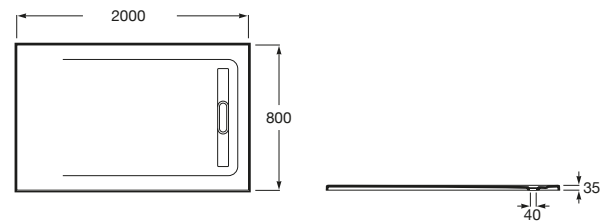

AQUOS

Base de duche extraplana em STONEX®

DIMENSÕES

Comprimento 2000 mm.

Largura 800 mm.

Altura 35 mm.

CORES E ACABAMENTOS

10 Branco

PRVP (SEM IVA)

591,00 €

DESENHOS TÉCNICOS

CARACTERÍSTICAS

Descarga incluída

Forma: Retangular

Material: STONEX®

Profundidade: Ultra plana (menos de 45 mm)